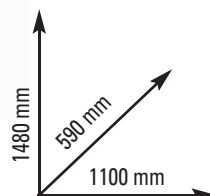

BRX9000

cod. BRX-9000

CARDIO - BIKES

SISTEMA DI FRENAGGIO Ergometro - magnetico ad induzione e regolazione elettronica dello sforzo su 32 livelli
SELLA ampia e confortevole con regolazione verticale e orizzontale.
PEDALI extra large ed ergonomici per un comfort ottimale
CONSOLE 6 display a LED red + 1 display con grafico a LED green. Informazioni: tempo, velocità, distanza, calorie, pulsazioni, RPM, Watt
PROGRAMMI 1 libero, 12 predefiniti, 4 user, HRC, Watt
CLASSE D'UTILIZZO PROFESSIONALE (EN20957-1 / EN957-5 classe S)

- Manubrio multipresa con appoggio ergonomico per avambracci
- Rilevazione cardio: hand pulse. Ricevitore wireless per fascia cardio integrato
- Peso max utilizzatore: 180 kg
- Dimensioni prodotto: 1100x590x1480 mm
- Peso: 70 kg

- Handlebar multiple handles with ergonomic supports
- Heart rate: hand pulse. Built-in wireless pulse receiver.
- Max userweight: 180 kg
- Set up size: 1100x590x1480 mm
- Weight: 70 kg