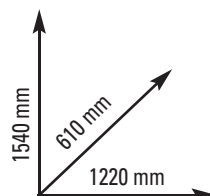

BRX9500 TFT

cod. BRX-9500-TFT

App ready 3.0

COMPATIBILE CON
COMPATIBLE WITH

HD TOUCH SCREEN