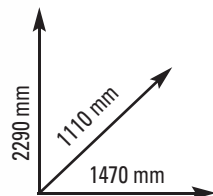

CHIN/DIP/LEG RAISED

WBX2800

cod. WBX-B2800

BENCHES

CUSCINERIA spessore 65 mm
DIMENSIONI PRODOTTO: 1470x1110x2290 mm
PESO MAX UTILIZZATORE 150 kg
PESO: 75 kg
CLASSE D'UTILIZZO PROFESSIONALE (EN20957-1 classe S)

CUSHIONS thickness 65 mm
SET UP SIZE: 1470x1110x2290 mm
MAX USER WEIGHT 150 kg
WEIGHT: 75 kg
COMMERCIAL USE (EN20957-1 class S)

- Struttura tubolare in acciaio rinforzato a sezione ovale piatta 80x40 mm - spessore 3 mm
- Verniciatura doppia a polveri epossidiche, antigraffio.
- Structure flat oval heavyduty steel tubing 80x40 mm - thickness 3 mm
- Painting double heavy duty powder coating painting, scratch-resistant.