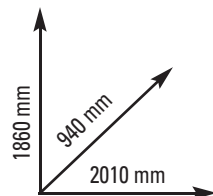

ERX9500 TFT

cod. ERX-9500-TFT

App ready 3.0

CARDIO - ELLIPTICALS

SISTEMA DI FRENAGGIO Ergometro - magnetico ad induzione e regolazione elettronica dello sforzo su 32 livelli
POGGIAPIEDI extra large per una posizione di allenamento ottimale e confortevole
LUNGHEZZA PASSO 560 mm
CONSOLE 10,1" TFT HD touch screen. App pre-installate: Chrome, Facebook, Twitter, Instagram, Youtube, Netflix*, Spotify*, Prime Video*, Kinomap Fitness App*. * Abbonamento non incluso. Informazioni: velocità, tempo, distanza, calorie, pulse, RPM, Mets, Watt
PROGRAMMI Quick start, Target, 32 pre-settati, 4 User, 3 HRC, Watt, Fitness test
CLASSE D'UTILIZZO PROFESSIONALE (EN20957-1 / EN957-9 classe S)

BRAKING SYSTEM Ergometer with induction magnetic braking system with 32-level electronic resistance adjuster
PLATFORMS extra large for a comfortable training position
STRIDE LENGTH 560 mm
CONSOLE 10,1" TFT HD touch screen. App pre-installed: Chrome, Facebook, Twitter, Instagram, Youtube, Netflix*, Spotify*, Prime Video*, Kinomap Fitness App*. * Subscription not included. Functions: speed, time, distance, calories, pulse, RPM, Mets, Watt
PROGRAMS Quick start, Target, 32 pre-settati, 4 User, 3 HRC, Watt, Fitness test
COMMERCIAL USE (EN20957-1 / EN957-9 class S)

- Rilevazione cardio: hand pulse. Ricevitore wireless per fascia cardio integrato
- Peso max utilizzatore: 180 kg
- Dotazioni multimediali: Ingresso per lettore MP3, casse acustiche, Bluetooth. Ingresso USB per ricarica dispositivi. Supporto per smartphone/tablet. APP READY 3.0 - Sistema Bluetooth intelligente integrato. Compatibile con Zwift App e Kinomap fitness App (abbonamenti non inclusi).
- Dimensioni prodotto: 2010x940x1860 mm
- Peso: 128 kg