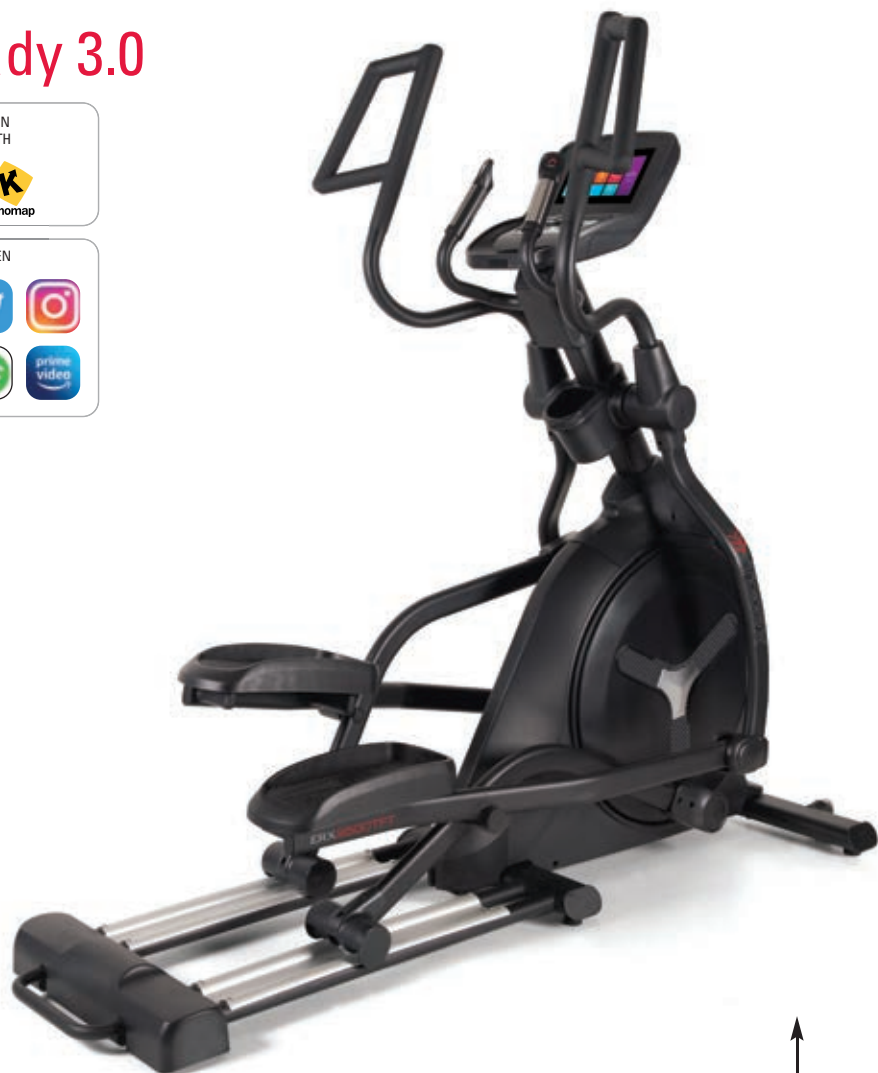

ERX9500 TFT

cod. ERX-9500-TFT

App ready 3.0

CARDIO - ELLIPTICALS

SISTEMA DI FRENAGGIO Ergometro - magnetico ad induzione e regolazione elettronica dello sforzo su 32 livelli
POGGIAPIEDI extra large per una posizione di allenamento ottimale e confortevole
LUNGHEZZA PASSO 560 mm
CONSOLE 10,1" TFT HD touch screen. App pre-installate: Chrome, Facebook, Twitter, Instagram, Youtube, Netflix*, Spotify*, Prime Video*, Kinomap Fitness App*. * Abbonamento non incluso. Informazioni: velocità, tempo, distanza, calorie, pulse, RPM, Mets, Watt
PROGRAMMI Quick start, Target, 32 pre-settati, 4 User, 3 HRC, Watt, Fitness test
CLASSE D'UTILIZZO PROFESSIONALE (EN20957-1 / EN957-9 classe S)

BRAKING SYSTEM Ergometer with induction magnetic braking system with 32-level electronic resistance adjuster
PLATFORMS extra large for a comfortable training position
STRIDE LENGTH 560 mm
CONSOLE 10,1" TFT HD touch screen. App pre-installed: Chrome, Facebook, Twitter, Instagram, Youtube, Netflix*, Spotify*, Prime Video*, Kinomap Fitness App*. * Subscription not included. Functions: speed, time, distance, calories, pulse, RPM, Mets, Watt
PROGRAMS Quick start, Target, 32 pre-settati, 4 User, 3 HRC, Watt, Fitness test
COMMERCIAL USE (EN20957-1 / EN957-9 class S)

- Rilevazione cardio: hand pulse. Ricevitore wireless per fascia cardio integrato
- Peso max utilizzatore: 180 kg
- Dotazioni multimediali: Ingresso per lettore MP3, casse acustiche, Bluetooth. Ingresso USB per ricarica dispositivi. Supporto per smartphone/tablet. APP READY 3.0 - Sistema Bluetooth intelligente integrato. Compatibile con Zwift App e Kinomap fitness App (abbonamenti non inclusi).
- Dimensioni prodotto: 2010x940x1860 mm
- Peso: 128 kg